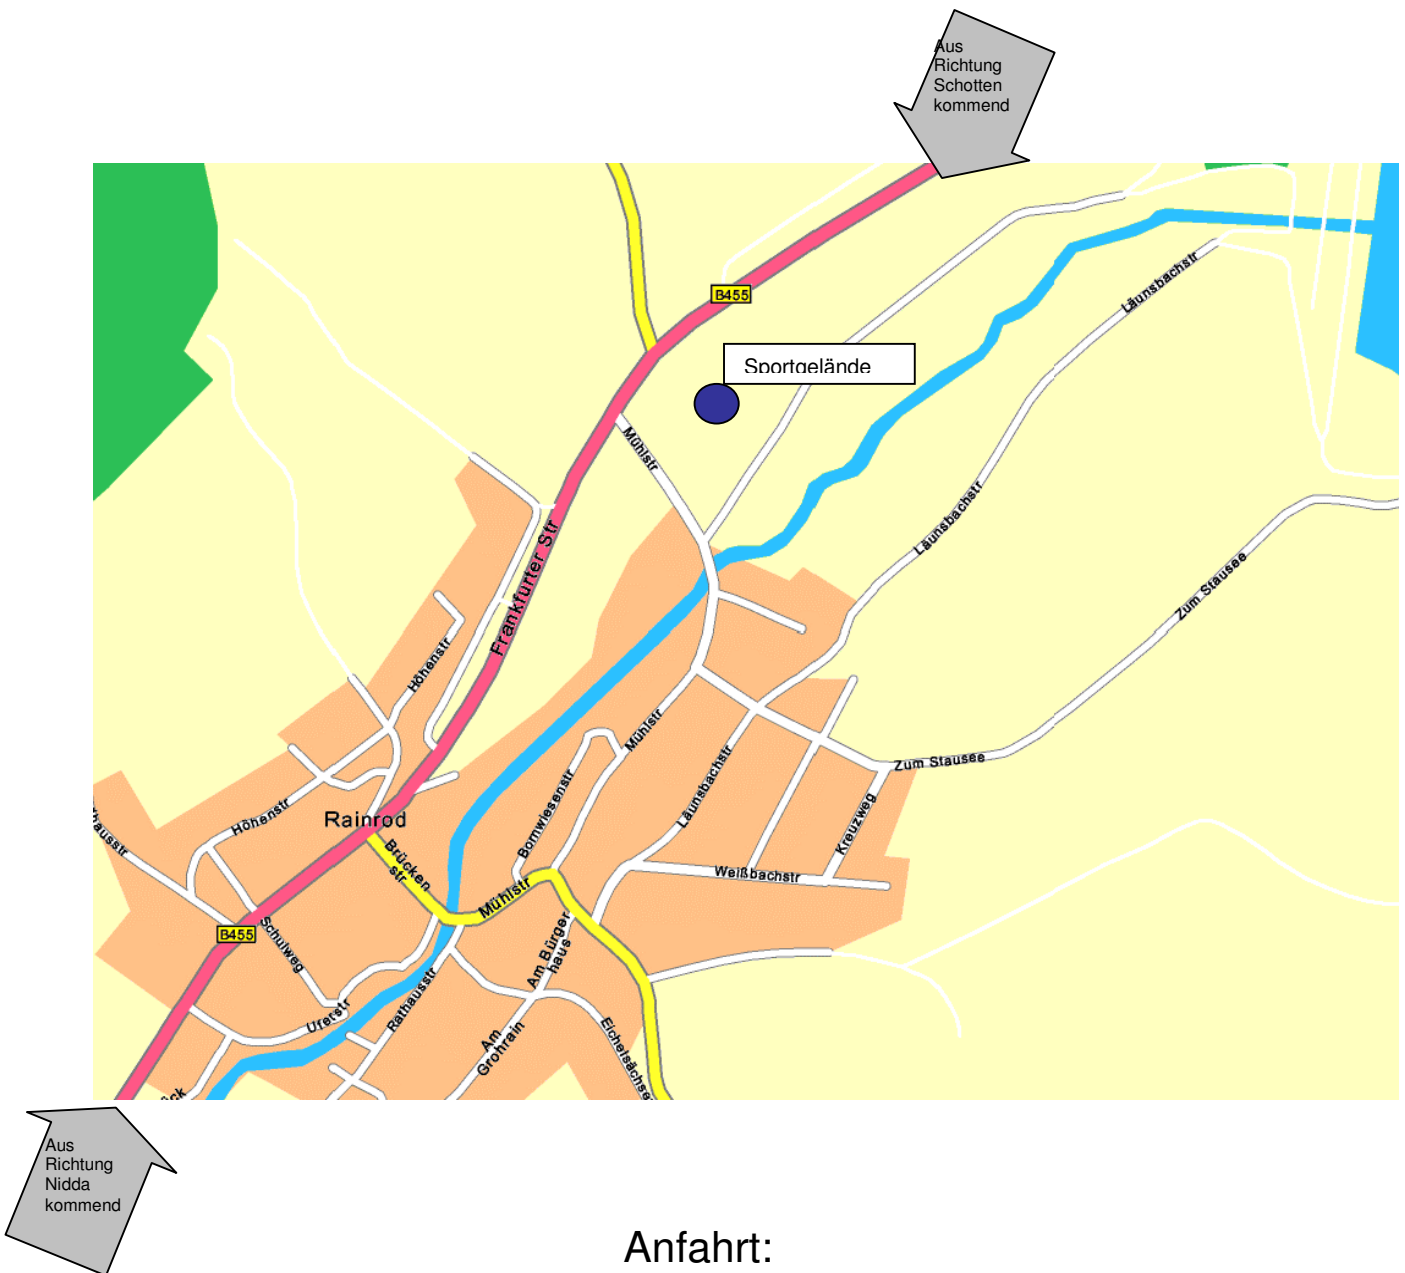

Bereitstellungsraum VB 06 63679 Schotten - Rainrod Sportgelände

Anfahrt:

B 455 Richtung Schotten
B 276 Richtung Schotten -> Nidda